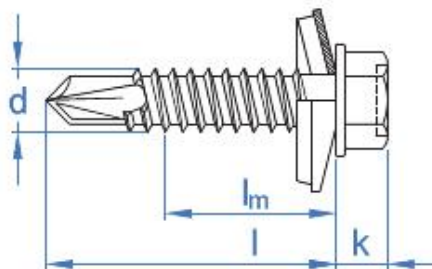

## PROFESSIONAL BOX

CODE	DIMENSIONS			EAN	PRICE
AFGR144819	4,8 x 19 P14 9006	250 pcs.	3000 pcs.	8423533693495	11,843
AFGR144828	4,8 x 28 P14 9006	250 pcs.	3000 pcs.	8423533693501	13,143
AFGR144835	4,8 x 35 P14 9006	250 pcs.	3000 pcs.	8423533693518	15,703

## TECHNICAL INFORMATION

CODE  
AFGR144819

DIMENSIONS  
4,8 x 19 P14 9006

Max. fixture thickness  
7,6

Installation key  
8

AFGR144828

4,8 x 28 P14 9006

16,5