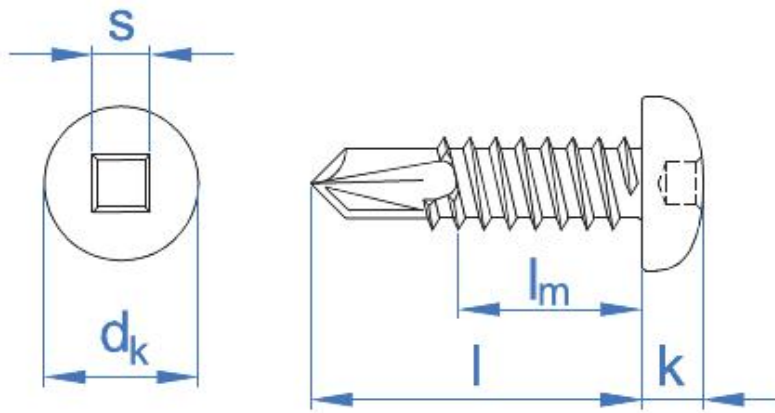

# TECHNICAL INFORMATION

CODE	DIMENSIONS	Max. fixture thickness
ABRC3509	3,5 x 9,5	2,85
ABRC3513	3,5 x 13	6,2
ABRC3516	3,5 x 16	9,2
ABRC3519	3,5 x 19	12,1
ABRC3913	3,9 x 13	5,8
ABRC3916	3,9 x 16	8,8
ABRC3919	3,9 x 19	11,7
ABRC3925	3,9 x 25	17,7
ABRC3938	3,9 x 38	30,5
ABRC4213	4,2 x 13	4,3
ABRC4216	4,2 x 16	7,3
ABRC4219	4,2 x 19	10,3
ABRC4225	4,2 x 25	16,3
ABRC4232	4,2 x 32	23
ABRC4238	4,2 x 38	29
ABRC4816	4,8 x 16	5,5
ABRC4819	4,8 x 19	8,7
ABRC4825	4,8 x 25	14,7
ABRC4832	4,8 x 32	21,5
ABRC4838	4,8 x 38	27,5
ABRC4845	4,8 x 45	34,5
ABRC4850	4,8 x 50	39,5
ABRC4860	4,8 x 60	49,5
ABRC4880	4,8 x 80	69,5
ABRC4890	4,8 x 90	79,5
ABRC4810	4,8 x 100	89,5
ABRC5525	5,5 x 25	13
ABRC5573	5,5 x 73	61