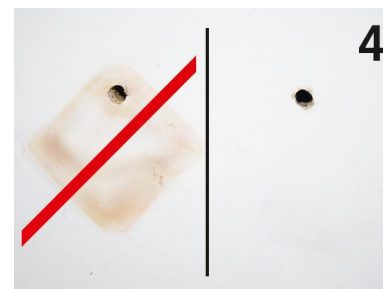

GEBRUIKSAANWIJZING

**BLACK
POWER** |||
TEGELBEWERKING

STOF AFZUIGADAPTER VOOR STOFVRIJ BOREN TOT 12MM

ATTENTIE:

Deze stofafzuigadapter mag alleen worden gebruikt door personen die daarvoor zijn aangewezen en deze handleiding hebben gelezen. Als de instructies niet goed worden opgevolgd kan dit lichamelijk letsel en/of beschadiging van goederen en materialen tot gevolg hebben. Bewaar deze handleiding bij de stofafzuigadapter, zodat U de hierin vermelde instructies en veiligheidsvoorschriften altijd kunt raadplegen.

VEILIGHEIDSVOORSCHRIFTEN

- Bescherm uw ogen met een veiligheidsbril.
- Draag geschikte werkkleding.
- Gebruik de stofafzuigadapter niet als U moe bent of door gebruik van alcohol of medicijnen niet volledig geconcentreerd bent.
- Draag geen ruime kleding of sierraden. U kunt door bewegende delen gegrepen worden.
- Bij het niet gebruiken van de machine of bij het verwisselen van accessoires altijd de stekker uit het stopcontact halen.
- Gebruik indien nodig alleen goedgekeurde verlengsnoeren.
- Beschadigde of defecte accessoires mogen niet worden gebruikt.
- Beschadigde of versleten diamantboren absoluut niet meer gebruiken.
- Tijdens het boren mogen de handen niet in de buurt van de diamantboor komen.
- Gebruik van andere onderdelen of accessoires dan van InterDynamics kan een risico voor de gebruiker betekenen.

De bijgeleverde gummi-adaptor op de aanzuigzijde van de stofafzuigadapter bevestigen.

De zuigslang van de stofzuiger op de stofafzuigadapter aansluiten.

De stofzuiger inschakelen en de stofafzuigadapter op de gewenste plaats houden. Ga met de boor door de metalen manchets.